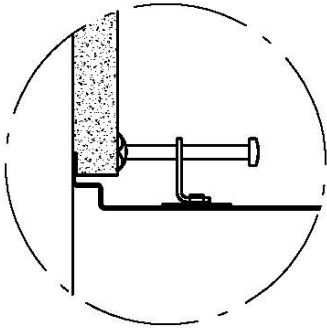

---

Lunghezza 3 unità - Standard

---

Foro incasso Vedi scheda tecnica

---

Dotazioni standard Ganci di fissaggio, guarnizione, piletta, imballo in scatola

---

Piletta Piletta 1¼"

---

Chiave di lettura per gli accessori Le lunghezze dei canali e degli accessori sono indicate in "unità", per la composizione la somma delle "unità" degli accessori deve corrispondere alla lunghezza in "unità" del canale.

## Filotop/Flush-mount

B-B:  
Dettaglio installazione  
Installation detail

A-A:  
Dettaglio installazione e sistema di fissaggio  
Installation detail and fixing system

Dimensioni per foratura top  
Cut out size