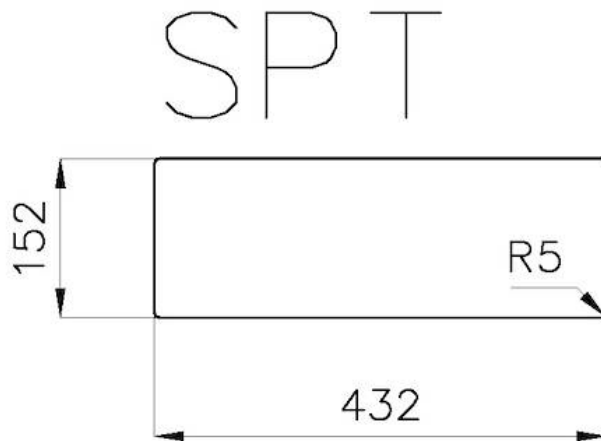

Spazzolatura in linea

Base

45 cm

Dimensioni esterne

450 x 170 mm

Dimensioni interne

422 x 142 mm

Larghezza 45 cm

## Filotop/Flush-mount

B-B:  
Dettaglio installazione  
Installation detail

A-A:  
Dettaglio installazione e sistema di fissaggio  
Installation detail and fixing system

Dimensioni per foratura top  
Cut out size