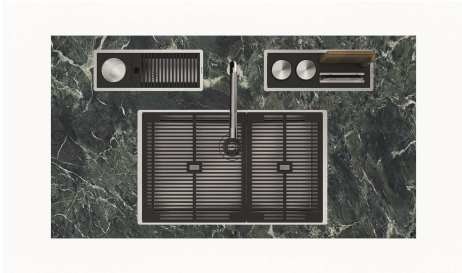

GALLERIA FOTOGRAFICA

ACCESSORI OPZIONALI

Gocciolatoio Black
8100 058