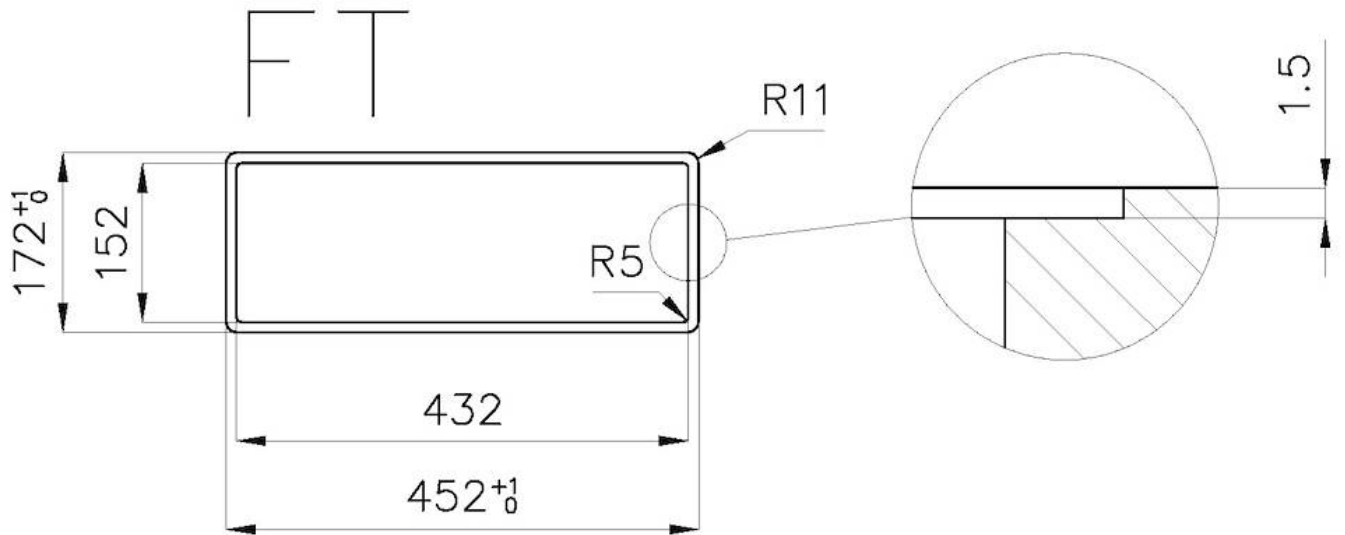

## Filotop/Flush-mount

B-B:  
Dettaglio installazione  
Installation detail

A-A:  
Dettaglio installazione e sistema di fissaggio  
Installation detail and fixing system

Dimensioni per foratura top  
Cut out size